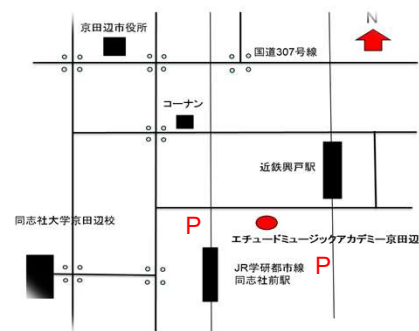

オーナーより

展示会スケジュール

11月12日(木) 初日だけPM4:00~PM6:00

13日(金) AM10:30~PM6:00
* 午後から作家不在です。

14日(土) AM10:30~PM6:00
ワークショップ(PM1:30~PM4:30)
「白象杯に色を塗るぞう!! ¥2000.」
土曜日のミニコンサート PM3:00~

15日(日) 最終日 AM10:30~PM4:00迄
日曜日のミニコンサート PM1:00~

2つのホール (計253cm)

エチュード・ミュージック・アカデミー京田辺1Fホール

場所: 京都府京田辺市興戸和井田13-9

近鉄京都線興戸駅南踏切西徒歩1分/JR学研都市線同志社前徒歩5分

(お車でのご来場の方は近くのコインパーキングをご利用ください。)

連絡先: 0774-62-9970 <http://etude-kyotanabe.com>

お問い合わせは エチュード岡 まで